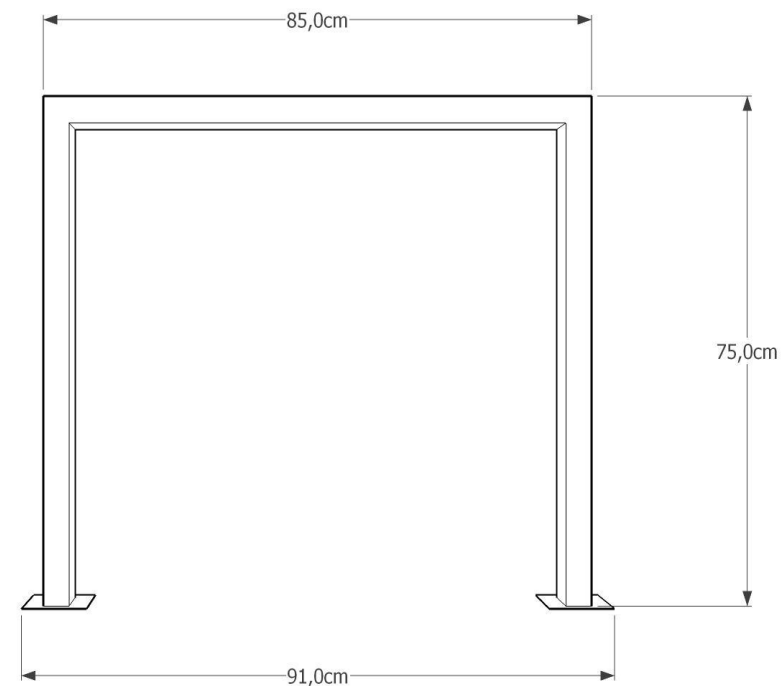

# Parking MODERN kod 0820SN

Materiały:  
Stal nierdzewna

Wymiary:  
Wysokość: 75cm  
Szerokość: 85cm

Montaż:  
Do zabetonowania  
Do przykręcenia

## Inne produkty tej serii:

Ławka Modern kod 0115SN

Kosz Modern kod 0209SN