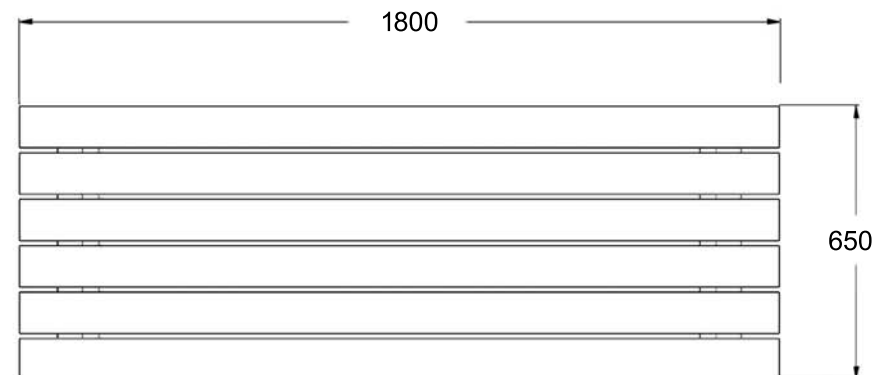

# Stół Ottawa kod 1103

Materiały:  
Stal lakierowana proszkowo  
Drewno impregnowane, lakierobejca

Wymiary:  
Wysokość: 800 mm  
Szerokość: 650 mm  
Długość: 1800 mm

Montaż:  
Do zabetonowania

## Inne produkty tej serii:

Ławka Ottawa z oparciem kod 0116