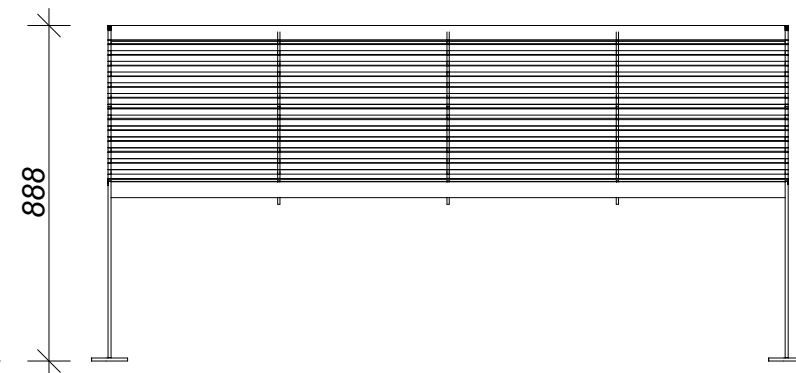

Ławka miejska SEKWANA kod 0189

Materiały:
Stal malowana proszkowo

Wymiary:
Wysokość: 888 mm
Szerokość: 1800 mm
Głębokość: 1238 mm

Montaż:
Do przykręcenia lub
wolnostojąca