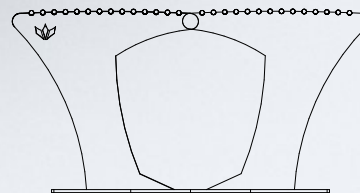

Ławka miejska SEKWANA kod 0192

Materiały:

Stal malowana proszkowo

Montaż:

Do przykręcania lub
wolnostojąca

Wymiary:

Wysokość: 486 mm
Szerokość: 1800 mm
Głębokość: 943 mm