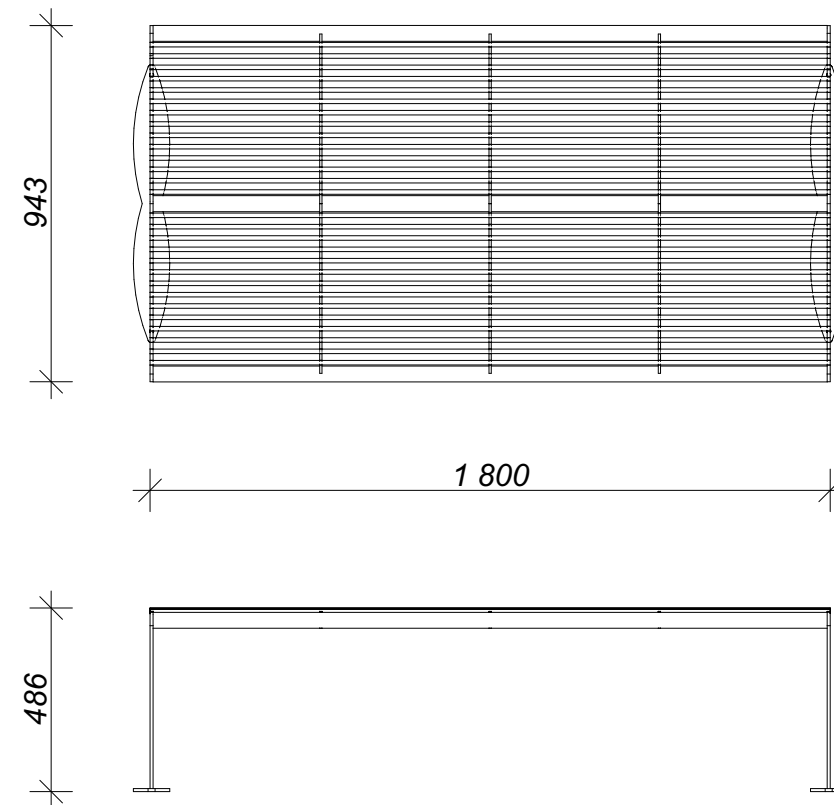

Ławka miejska SEKWANA kod 0192

Materiały:

Stal malowana proszkowo

Montaż:

Do przykręcania lub
wolnostojąca

Wymiary:

Wysokość: 486 mm
Szerokość: 1800 mm
Głębokość: 943 mm