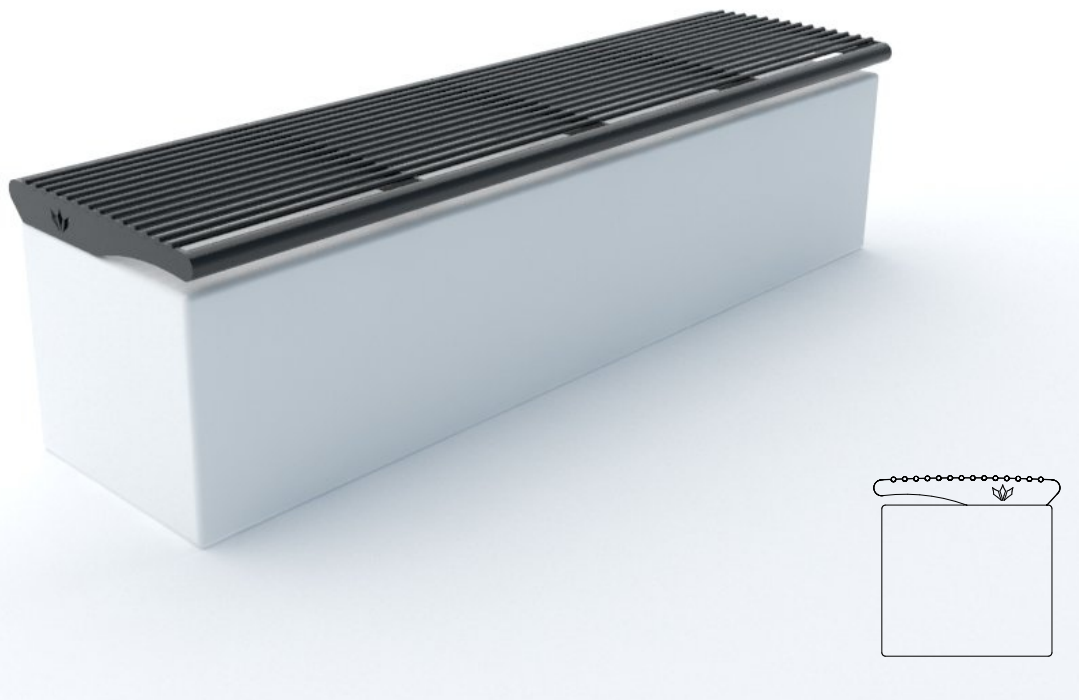

Siedzisko miejskie SEKWANA kod 1416

Materiały:

Stal malowana proszkowo

Montaż:

Do przykręcania lub
wolnostojąca

Wymiary:

Wysokość: 78 mm
Szerokość: 1800 mm
Głębokość: 492 mm