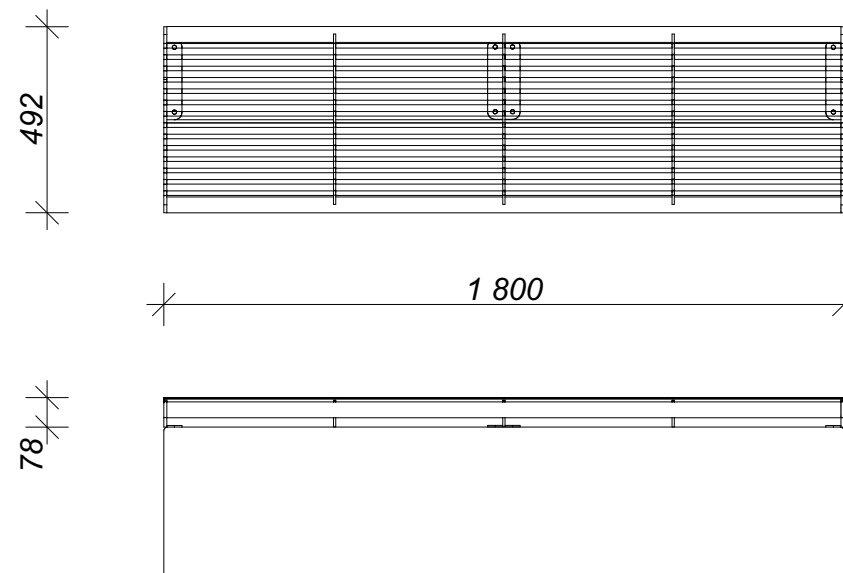

Siedzisko miejskie SEKWANA kod 1416

Materiały:

Stal malowana proszkowo

Montaż:

Do przykręcania lub
wolnostojąca

Wymiary:

Wysokość: 78 mm
Szerokość: 1800 mm
Głębokość: 492 mm