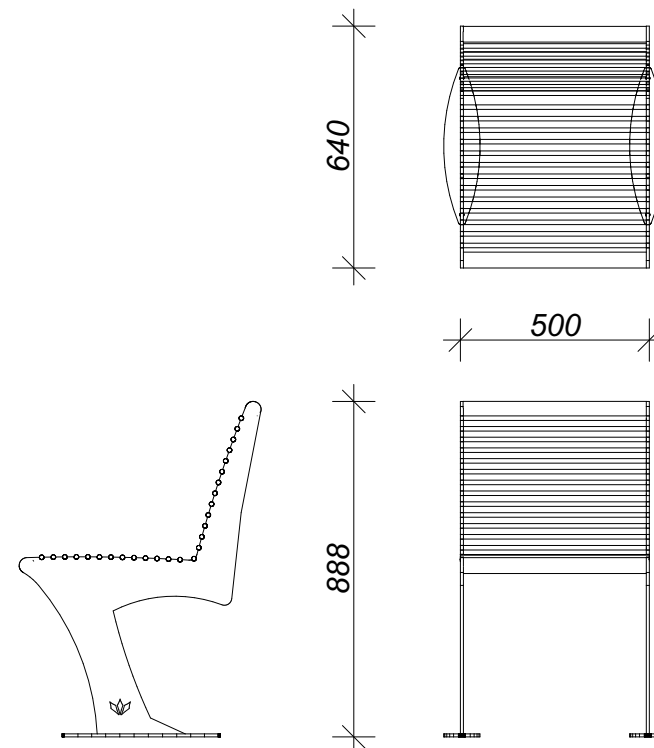

Siedzisko miejskie SEKWANA kod 1418

Materiały:

Stal malowana proszkowo

Montaż:

Do przykręcania lub
wolnostojąca

Wymiary:

Wysokość: 888 mm

Szerokość: 500 mm

Głębokość: 640 mm