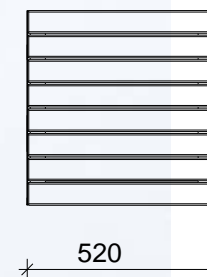

Siedzisko miejskie COMODO kod 1420

Materiały:

Stal malowana proszkowo
Drewno impregnowane,
lakierowane

Monta :

Do przykręcania lub
wolnostojące

Wymiary:

Wysokość : 440 mm
Szerokość : 520 mm
Głębokość : 515 mm