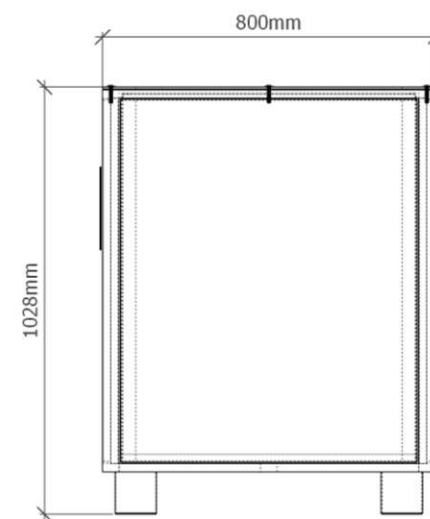

Donica miejska kod 0335

Materiały:
Stal malowana proszkowo

Montaż:
wolnostojąca