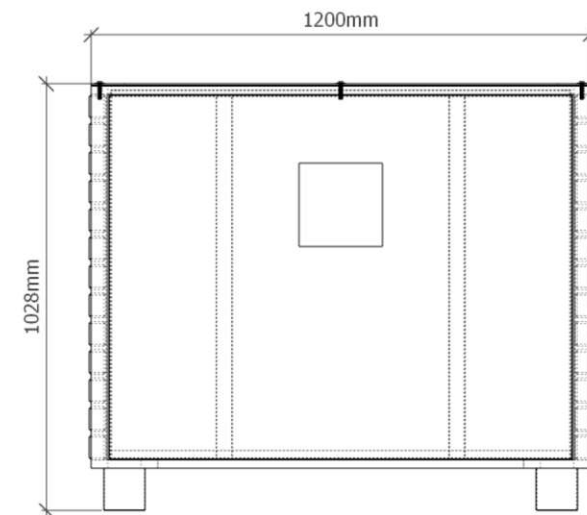

Donica miejska kod 0335

Materiały:
Stal malowana proszkowo

Montaż:
wolnostojąca