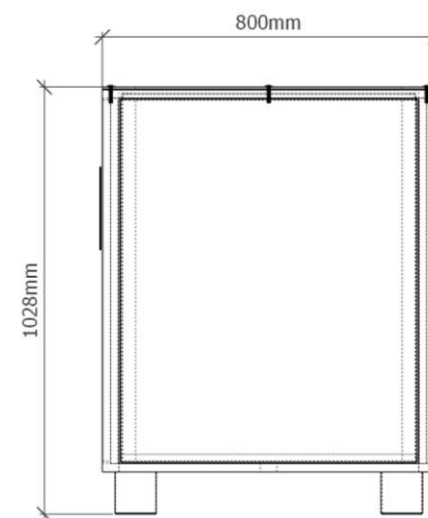

# Donica miejska kod 0333

**Materiały:**  
Stal malowana proszkowo  
Drewno impregnowane, lakierobejca

**Montaż:**  
wolnostojąca