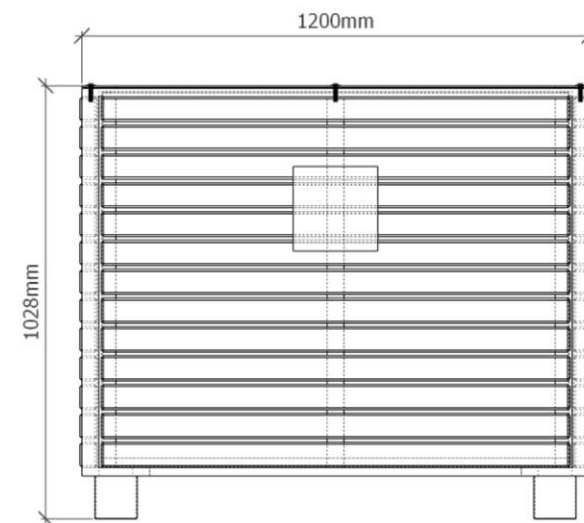

# Donica miejska kod 0333

**Materiały:**  
Stal malowana proszkowo  
Drewno impregnowane, lakierobejca

**Montaż:**  
wolnostojąca