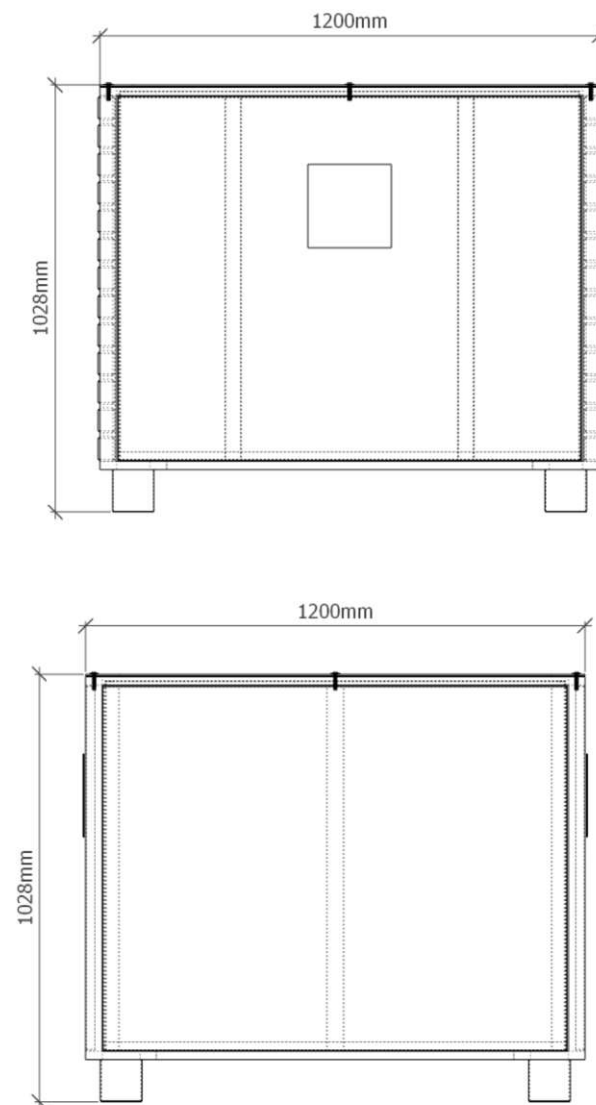

Donica miejska kod 0338

Materiały:
Stal malowana proszkowo

Montaż:
wolnostojąca